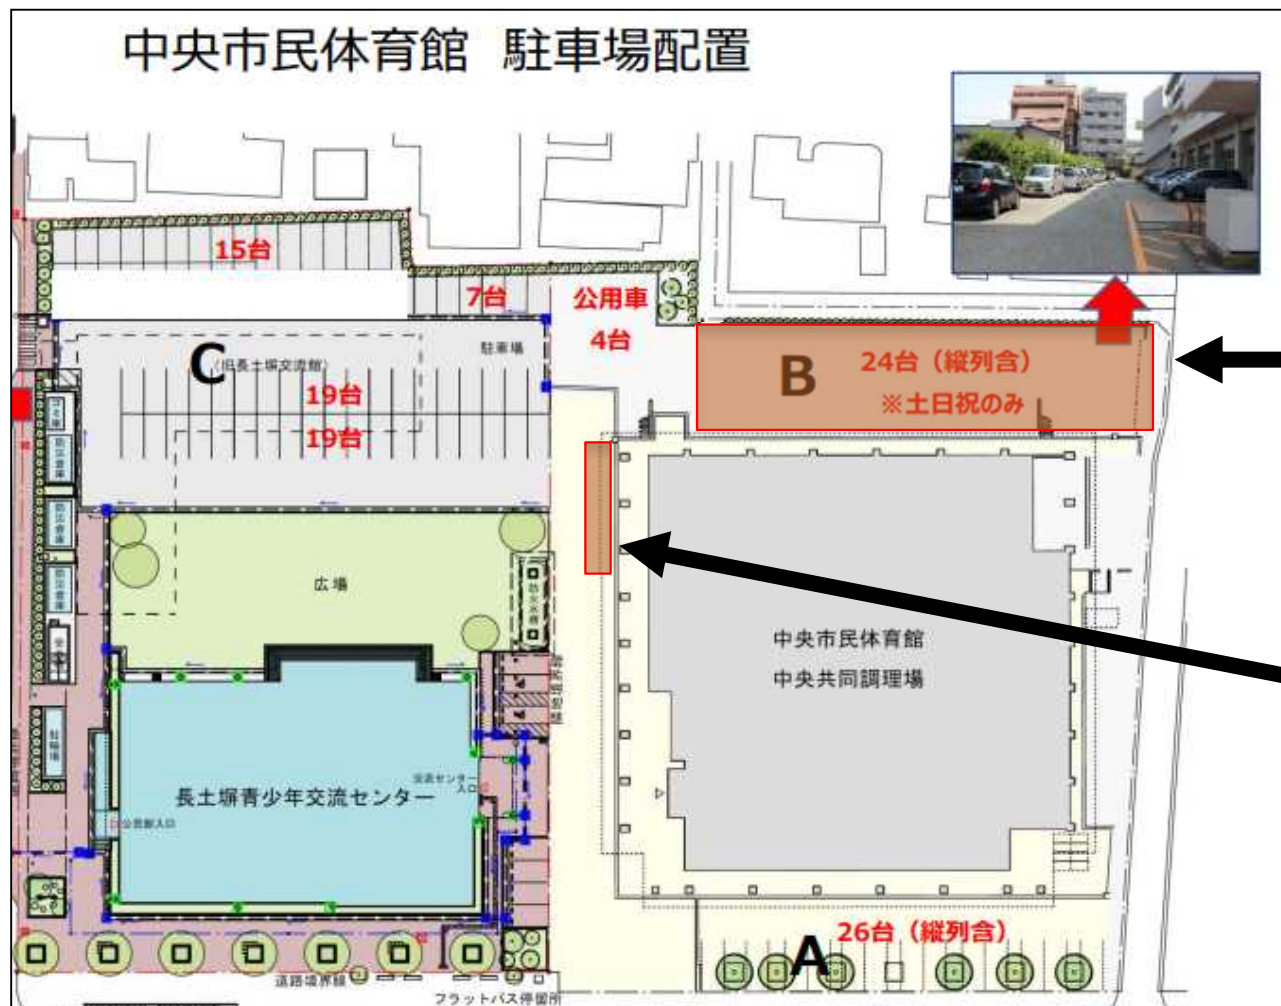

# 中央共同調理場ボイラー改修工事のご案内

次のとおり駐車場の一部制限と片側交互通行を行います。

駐車できない箇所・期間  
7月20日～7月31日

(27～28日を除く)

片側交互通行箇所・期間  
7月22日～7月25日

誘導員を配置します

金沢市教育総務課 076-220-2444